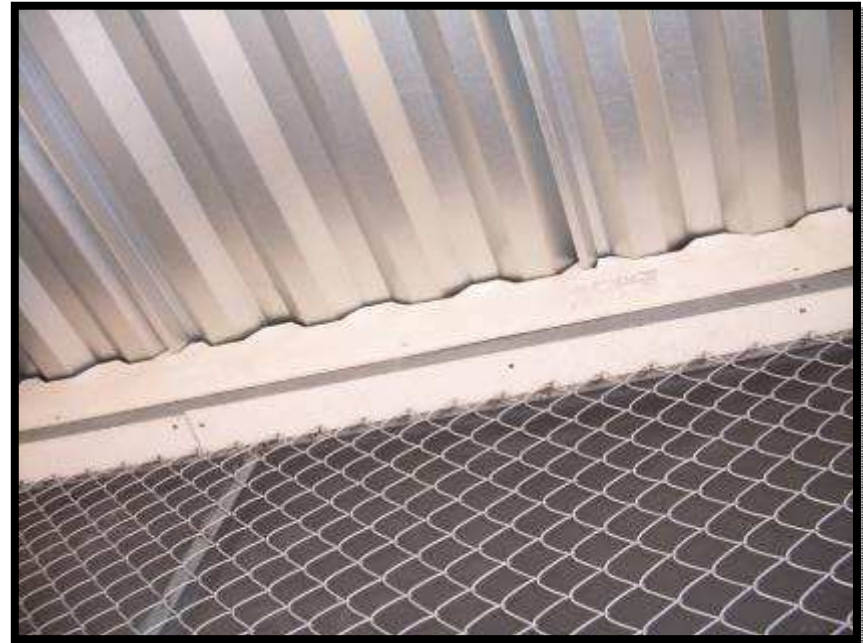

ภาพแก้ไข บ่อน้ำทิ้งจากอ่างล้างมือ

โรงฆ่าสัตว์ปีก(ไก่เนื้อ)

๑๗๕ หมู่ที่ ๕ ตำบลหนองหว้า อำเภอบัวลาย จ.นครราชสีมา

ก่อนแก้ไข

ภาพแก้ไข ตัดกระเบื้องปิดช่องว่างระหว่างหลังคา

โรงฆ่าสัตว์ปีก(ไก่เนื้อ)

๑๗๕ หมู่ที่ ๕ ตำบลหนองหว้า อำเภอบัวลาย จ.นครราชสีมา